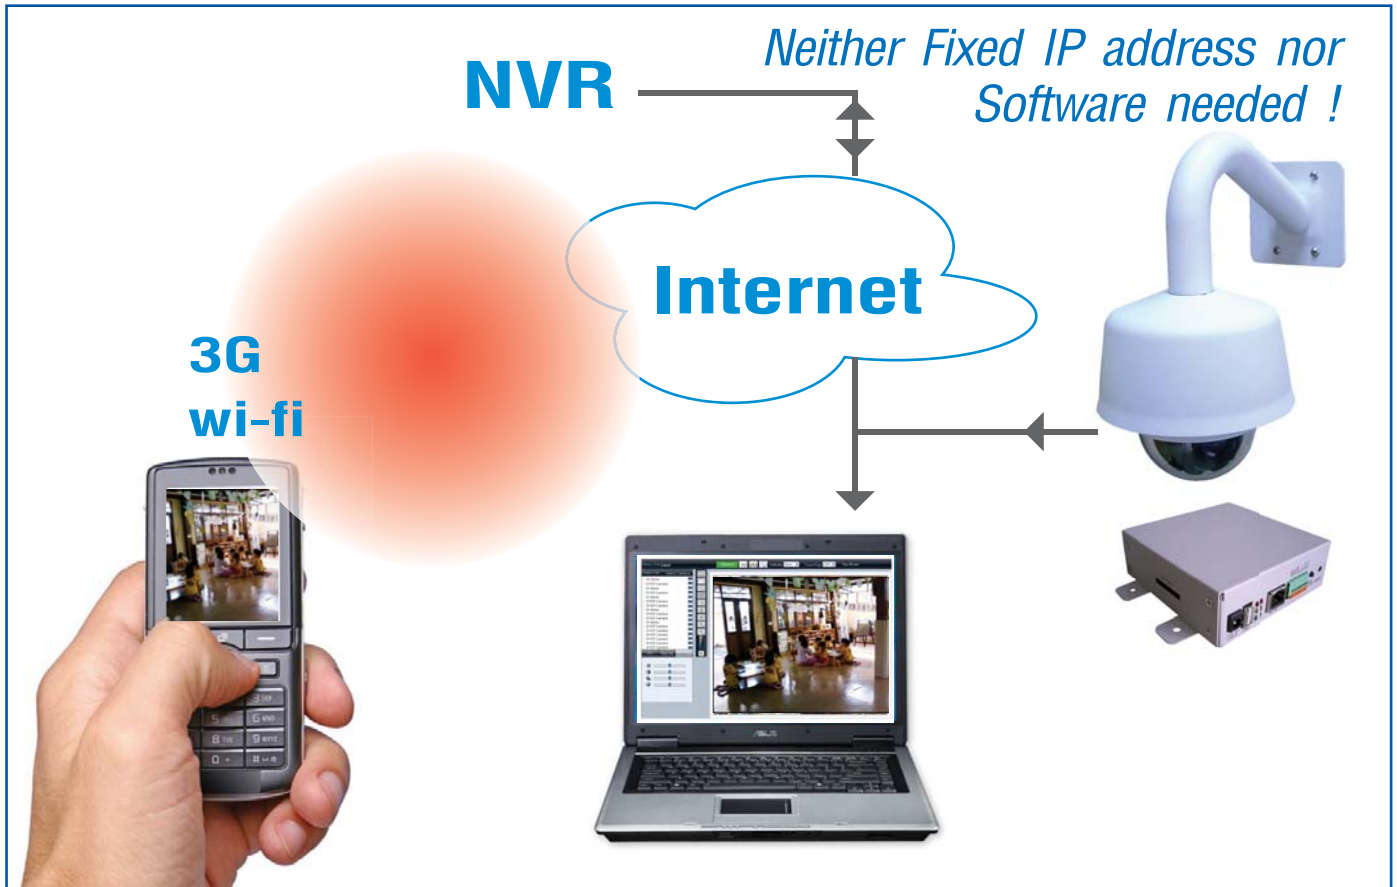

**Live View and Playback from IE!
NVR Software unnecessary!
No IP Network Knowledge!**

NVR Features:

- ◀ Cloud NVR Program เป็น software ที่ช่วยให้ผู้ใช้สามารถเข้าไปติดตั้งกล้องได้จากทุกหนแห่งผ่านทาง IE(Internet Explorer)
- ◀ IP camera พร้อม Video Server ที่มี SD card นี้สามารถควบคุมการหมุน, วางกำหนดการหมุนเพื่อตรวจสอบ และบันทึกที่กำหนดการได้
- ◀ ผู้ใช้สามารถดูภาพเหตุการณ์สดที่กำลังเกิดขึ้น และดูภาพเหตุการณ์ย้อนหลังที่บันทึกไว้ใน SD card ได้ง่ายๆ เพียงแค่ใส่ User name และ Password
- ◀ เหมาะสำหรับระบบความปลอดภัยของร้านสะดวกซื้อ, ธนาคาร, สำนักงาน ที่มีหลายสาขาและต้องการตรวจตราความปลอดภัยโดยศูนย์ควบคุมส่วนกลาง

VIP 120A Video Server(Easy IP)

with NVR Solution

The World 1st Cloud Platform NVR Complete IP Cam Solution over the Internet

Cloud NVR

- Cost Effectively** : ผู้ใช้สามารถดูภาพเหตุการณ์ย้อนหลัง ผ่าน IE เพียงใส่ User name และ PW พร้อมๆกับความสามารถพิเศษเหมือน DVR คือ วางกำหนดการหมุนเพื่อตรวจสอบ การบันทึกอย่างต่อเนื่อง และการตรวจจับความเคลื่อนไหว ด้วย SD card ที่ใส่ไว้ใน camera server
- Start with creating Master Account(Main User)** : ใช้ ID ของกล่องนั้นๆ เพื่อสร้าง Master Account (ผู้ใช้งานหลัก) ง่ายเหมือนลงทะเบียนใช้ ฟรีเมลต่างๆ เช่น- Yahoo หรือ Google
- Sub Account & Group Management** : เพิ่มจำนวนผู้ใช้งานย่อย(Sub Account) ภายใต้การบริหารจัดการของผู้ใช้งานหลัก(Main Account) ซึ่งจะเป็นผู้กำหนดหรืออนุญาตการเข้าดูกล้องของผู้ใช้งานย่อยแต่ละ ID
- SD Card Retrieve video through IE** : ผู้ใช้งานหลักและย่อย สามารถเข้าถึงภาพบันทึกเหตุการณ์ย้อนหลังที่เก็บไว้ใน SD card(สูงสุดถึง 32 GB) และยังสามารถเก็บบันทึกไว้ในคอมพิวเตอร์ของผู้ใช้งานนั้นได้ ผ่าน IE remote playback
- Mobile Phone Access** : ผู้ใช้สามารถพิมพ์ WAP address ของ Cloud NVR บนโทรศัพท์เคลื่อนที่และลงชื่อเข้าใช้งานโดยระบุ User name & Password เพื่อดูภาพจากกล้องที่แต่ละผู้ใช้งานได้รับการกำหนดไว้ โดยไม่จำเป็นต้อง Fixed IP ของกล่องแต่อย่างใด