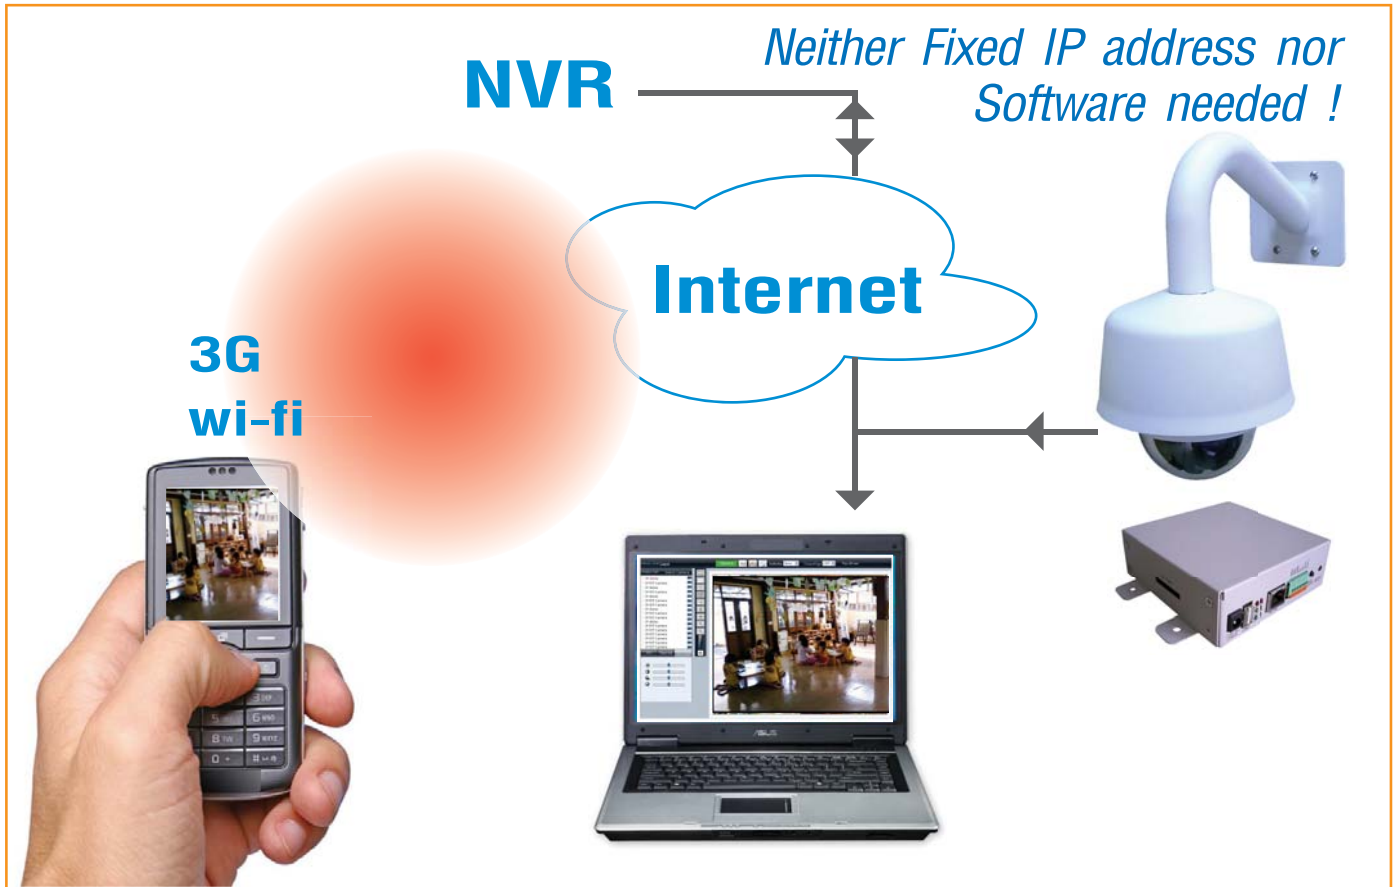

VIP120A-PTZ H210A Outdoor 10X with NVR Solution

Revolutionary IP Solution : Monitoring Anytime Anywhere

- Cloud NVR(Network Video Recorder) Solution
- Free Cloud NVR + 64 NVR software to monitor
- 64 cameras in the same time.
- Easy Plug & Play Solution
- IE Access by Username & Password
- VDR not required

Live View and Playback from IE!
NVR Software unnecessary!
No IP Network Knowledge!

NVR Features:

- ◀ Cloud NVR Program เป็น software ที่ช่วยให้ผู้ใช้สามารถเข้าไปติดตั้งกล้องได้จากทุกหนแห่งผ่านทาง IE(Internet Explorer)
- ◀ IP camera พร้อม Video Server ที่มี SD card นี้สามารถควบคุมการหมุน, วางกำหนดการหมุนเพื่อตรวจสอบ และบันทึกหมายเหตุกำหนดการได้
- ◀ ผู้ใช้สามารถดูภาพเหตุการณ์สดที่กำลังเกิดขึ้น และดูภาพเหตุการณ์ย้อนหลังที่บันทึกไว้ใน SD card ได้ง่ายๆ เพียงแค่ใส่ User name และ Password
- ◀ เหมาะสำหรับระบบความปลอดภัยของร้านสะดวกซื้อ, ธนาคาร, สำนักงาน ที่มีหลายสาขาและต้องการตรวจตราความปลอดภัยโดยศูนย์ควบคุมส่วนกลาง

VIP120A-PTZ H210A Outdoor 10X

with NVR Solution

The World 1st Cloud Platform NVR Complete IP Cam Solution over the Internet

Cloud NVR

-**Cost Effectively** : ผู้ใช้สามารถดูภาพเหตุการณ์ย้อนหลัง ผ่าน IE เพียงใส่ User name และ PW พร้อมๆกับความสามารถพิเศษเหมือน DVR คือ วางกำหนดการหมุนเพื่อตรวจสอบ การบันทึกอย่างต่อเนื่อง และการตรวจจับความเคลื่อนไหว ด้วย SD card ที่ใส่ไว้ใน camera server