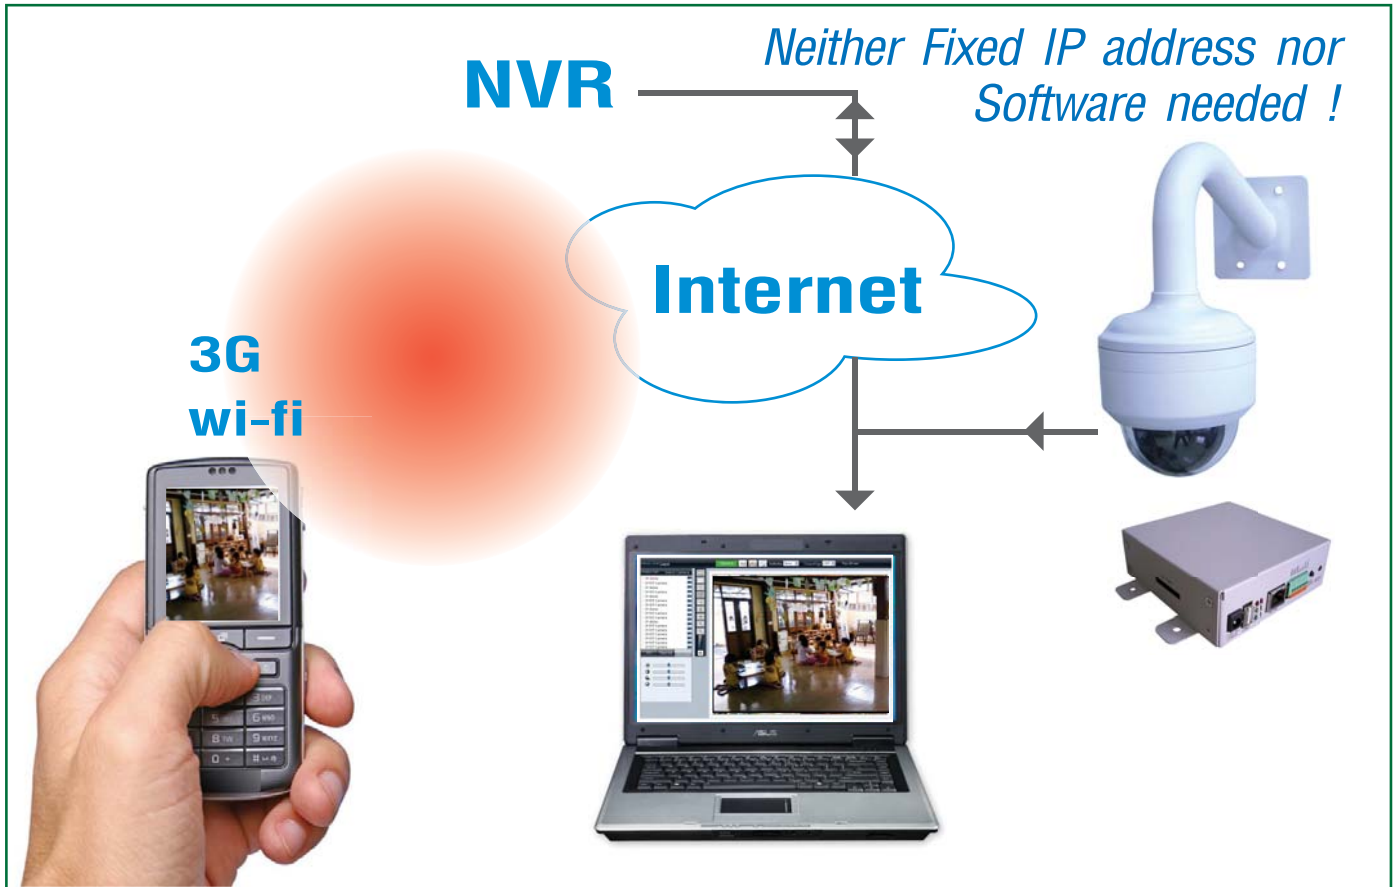

VIP120A-PTZ H210B Indoor 10X

with NVR Solution

The World 1st Cloud Platform NVR Complete IP Cam Solution over the Internet

Cloud NVR

-**Cost Effectively** : ผู้ใช้สามารถดูภาพเหตุการณ์ย้อนหลัง ผ่าน IE เพียงใส่ User name และ PW พร้อมๆกับความสามารถพิเศษเหมือน DVR คือ วางกำหนดการหมุนเพื่อตรวจสอบ การบันทึกอย่างต่อเนื่อง และการตรวจจับความเคลื่อนไหว ด้วย SD card ที่ใส่ไว้ใน camera server

-**Start with creating Master Account(Main User)** : ใช้ ID ของกล่องนั้นๆ เพื่อสร้าง Master Account (ผู้ใช้งานหลัก) ง่ายเหมือนลงทะเบียนใช้ ฟรีเมลต่างๆ เช่น - Yahoo หรือ Google

-**Sub Account & Group Management** : เพิ่มจำนวนผู้ใช้งานย่อย(Sub Account) ภายใต้การบริหารจัดการของผู้ใช้งานหลัก(Main Account) ซึ่งจะเป็นผู้กำหนดหรืออนุญาตการเข้าถึงกล่องของผู้ใช้งานย่อยแต่ละ ID

-**SD Card Retrieve video through IE** : ผู้ใช้งานหลักและย่อย สามารถเข้าถึงภาพบันทึกเหตุการณ์ย้อนหลังที่เก็บไว้ใน SD card(สูงสุดถึง 32 GB) และยังสามารถเก็บบันทึกไว้ในคอมพิวเตอร์ของผู้ใช้งานนั้นได้ ผ่าน IE remote playback

-**Mobile Phone Access** : ผู้ใช้สามารถพิมพ์ WAP address ของ Cloud NVR บนโทรศัพท์เคลื่อนที่และลงชื่อเข้าใช้งานโดยระบุ User name & Password เพื่อดูภาพจากกล่องที่แต่ละผู้ใช้งานได้รับการกำหนดไว้ โดยไม่จำเป็นต้อง Fixed IP ของกล่องแต่อย่างใด

Complexion®

บริษัท ยูโร เอเชีย อินเทอร์เน็ต จำกัด

805 ถ.กาญจนาภิเษก แขวงหลักสอง เขตบางแค กรุงเทพฯ 10160

Tel: 0-2801-5840, 0-2801-5120, 08-1855-2867 Fax: 0-2801-5473

www.complexion.co.th E-mail: sales@complexion.co.th