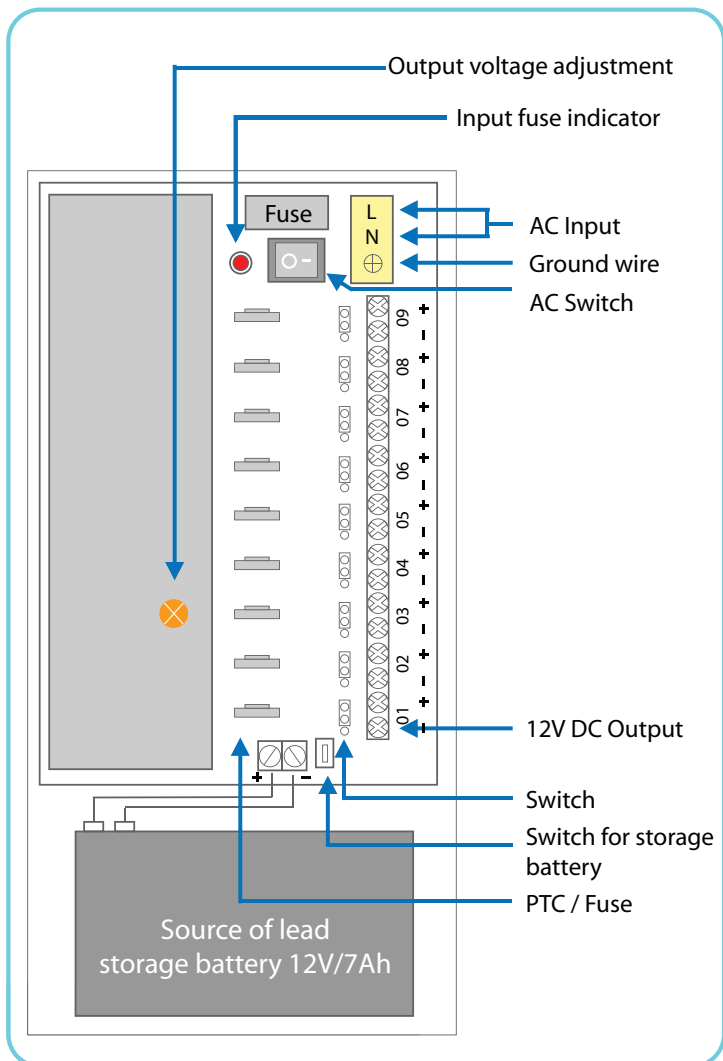

# Complexion

CBS-1208-09F : Backup Power Supply Output 12V DC (Fuse)

ใช้ Fuse ทำหน้าที่ป้องกันการไหลกระแสเกินที่ 1.5A /channel

CBS-1208-09P : Backup Power Supply Output 12V DC (PTC)

ใช้ Fuse ทำหน้าที่ป้องกันการไหลกระแสเกินที่ 1.5A /channel

เป็นแหล่งจ่ายไฟที่ให้แรงดัน Output 12V DC ในเวลาเดียวกันได้ถึง 9 channel (Current Consumption ต้องไม่เกิน 8A) เพื่อใช้สำหรับการจ่ายไฟให้กับกล้อง CCTV หรือ DVR หรืออุปกรณ์อิเล็กทรอนิกส์ใดๆ ที่ต้องการไฟ 12V DC นอกจากทำหน้าที่เป็นแหล่งจ่ายไฟ DC แล้วยังเป็นแหล่งจ่ายไฟสำรอง เมื่อไม่มีไฟบ้านในระบบปกติ (AC 220V) โดยจ่ายไฟจาก Battery ที่อยู่ในตัวกล่อง เปรียบเหมือน UPS ที่จ่ายไฟ 12V DC โดยตรงเลยทีเดียว

## คุณสมบัติพิเศษ

- 1) ประหยัดไฟ ลดการสูญเสียพลังงาน โดยมีการแปลงไฟจาก 220VAC ไปเป็น 12VDC เพียงครั้งเดียว แต่ถาเป็น UPS จะมีการแปลงไฟกลับไปมาถึง 2 ครั้ง คือครั้งแรกแปลงไฟจาก 220VAC ไปเป็น 12VDC และจาก 12VDC ไปเป็น 220VAC อีกครั้งหนึ่ง
- 2) ให้กระแสสูงสุดถึง 8A ที่ 12V DC
- 3) มี Fuse/PTC เพื่อป้องกันการลัดวงจรของแต่ละ Channel Output(15A/Channel)
- 4) มี LED แสดงสถานะของ Fuse AC Input เมื่อเกิดการลัดวงจร/ไหลตเกิน ภายในเมนบอร์ด
- 5) มีระบบป้องกันการไหลตกระแสเกิน
- 6) สามารถกำหนดการจ่าย/ปิดไฟของ Output แต่ละ Channel ได้ด้วย Jumper Port
- 7) มีระบบป้องกันเมื่อจ่ายไฟ DC เกินระดับแรงดัน 12V DC
- 8) การสำรองไฟเมื่อไฟฟ้าในระบบดับขึ้นอยู่กับอุปกรณ์ที่ไหลตต้องการ ถ้าไหลตสูง เวลาที่จะสำรองไฟไว้ก็จะสั้นลง ตัวอย่างเช่น -กลองวงจรปิด 4 ตัว กินกระแสตัวละ 250 mA เท่ากับ 1A ต่อชั่วโมง เพราะฉะนั้น CBS-1208-09P/F จะสามารถสำรองไฟได้ 5-7 ชม.(โดยประมาณประสิทธิภาพที่ 80%)

## Specification

- Input voltage : AC100~240V 50~60Hz  
Output voltage : Adjustable 12~13V DC  
Output current : I(01~09)=8A  
Output power : 96W  
Charge current : 1A  
Dimension : WxLxH(19.5x36.5x7.5) cm.