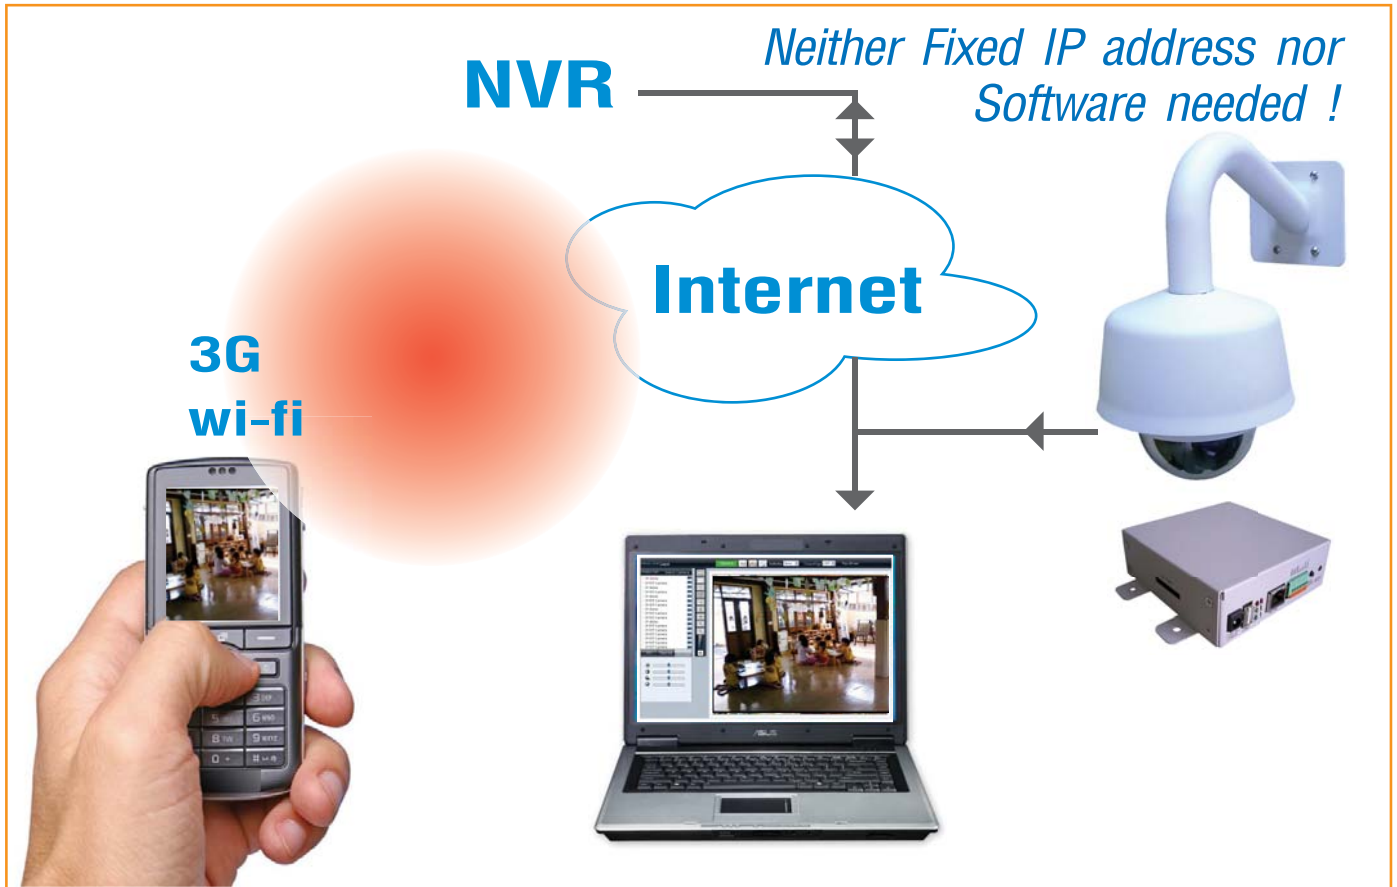

VIP120A-PTZ H210A Outdoor 10X with NVR Solution

Revolutionary IP Solution : Monitoring Anytime Anywhere

- Cloud NVR(Network Video Recorder) Solution
- Free Cloud NVR + 64 NVR software to monitor
- 64 cameras in the same time.
- Easy Plug & Play Solution
- IE Access by Username & Password
- VDR not required

Live View and Playback from IE!
NVR Software unnecessary!
No IP Network Knowledge!

NVR Features:

- ◀ Cloud NVR Program เป็น software ที่ช่วยให้ผู้ใช้สามารถเข้าไปติดตั้งกล้องได้จากทุกหนแห่งผ่านทาง IE(Internet Explorer)
- ◀ IP camera พร้อม Video Server ที่มี SD card นี้สามารถควบคุมการหมุน, วางกำหนดการหมุนเพื่อตรวจสอบ และบันทึกหมายเหตุกำหนดการได้
- ◀ ผู้ใช้สามารถดูภาพเหตุการณ์สดที่กำลังเกิดขึ้น และดูภาพเหตุการณ์ย้อนหลังที่บันทึกไว้ใน SD card ได้ง่ายๆ เพียงแค่ใส่ User name และ Password
- ◀ เหมาะสำหรับระบบความปลอดภัยของร้านสะดวกซื้อ, ธนาคาร, สำนักงาน ที่มีหลายสาขาและต้องการตรวจตราความปลอดภัยโดยศูนย์ควบคุมส่วนกลาง

VIP120A-PTZ H210A Outdoor 10X

with NVR Solution

The World 1st Cloud Platform NVR Complete IP Cam Solution over the Internet

Cloud NVR

-**Cost Effectively** : ผู้ใช้สามารถดูภาพเหตุการณ์ย้อนหลัง ผ่าน IE เพียงใส่ User name และ PW พร้อมๆกับความสามารถพิเศษเหมือน DVR คือ วางกำหนดการหมุนเพื่อตรวจสอบ การบันทึกอย่างต่อเนื่อง และการตรวจจับความเคลื่อนไหว ด้วย SD card ที่ใส่ไว้ใน camera server