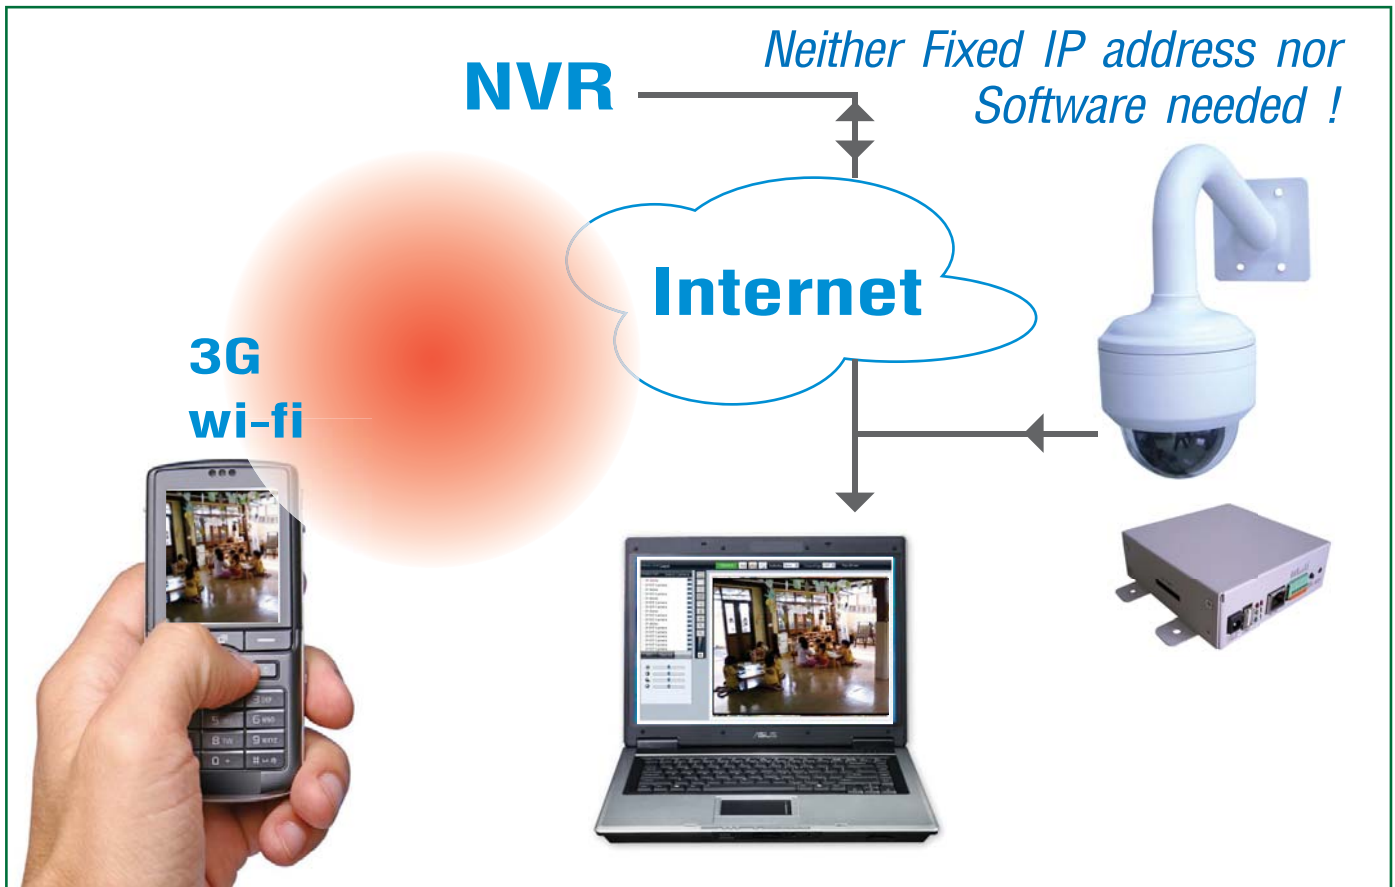

VIP120A-PTZ H210B Indoor 10X with NVR Solution

Revolutionary IP Solution : Monitoring Anytime Anywhere

- Cloud NVR(Network Video Recorder) Solution
- Free Cloud NVR + 64 NVR software to monitor
- 64 cameras in the same time.
- Easy Plug & Play Solution
- IE Access by Username & Password
- VDR not required

Live View and Playback from IE!
NVR Software unnecessary!
No IP Network Knowledge!

NVR Features:

- ◀ Cloud NVR Program เป็น software ที่ช่วยให้ผู้ใช้สามารถเข้าไปติดตั้งกล้องได้จากทุกหนแห่งผ่านทาง IE(Internet Explorer)
- ◀ IP camera พร้อม Video Server ที่มี SD card นี้สามารถควบคุมการหมุน, วางกำหนดการหมุนเพื่อตรวจสอบ และบันทึกหมายเหตุกำหนดการได้
- ◀ ผู้ใช้สามารถดูภาพเหตุการณ์สดที่กำลังเกิดขึ้น และดูภาพเหตุการณ์ย้อนหลังที่บันทึกไว้ใน SD card ได้ง่ายๆ เพียงแค่ใส่ User name และ Password
- ◀ เหมาะสำหรับระบบความปลอดภัยของร้านสะดวกซื้อ, ธนาคาร, สำนักงาน ที่มีหลายสาขาและต้องการตรวจตราความปลอดภัยโดยศูนย์ควบคุมส่วนกลาง

VIP120A-PTZ H210B Indoor 10X

with NVR Solution

The World 1st Cloud Platform NVR Complete IP Cam Solution over the Internet

Cloud NVR

-**Cost Effectively** : ผู้ใช้สามารถดูภาพเหตุการณ์ย้อนหลัง ผ่าน IE เพียงใส่ User name และ PW พร้อมๆกับความสามารถพิเศษเหมือน DVR คือ วางกำหนดการหมุนเพื่อตรวจสอบ การบันทึกอย่างต่อเนื่อง และการตรวจจับความเคลื่อนไหว ด้วย SD card ที่ใส่ไว้ใน camera server